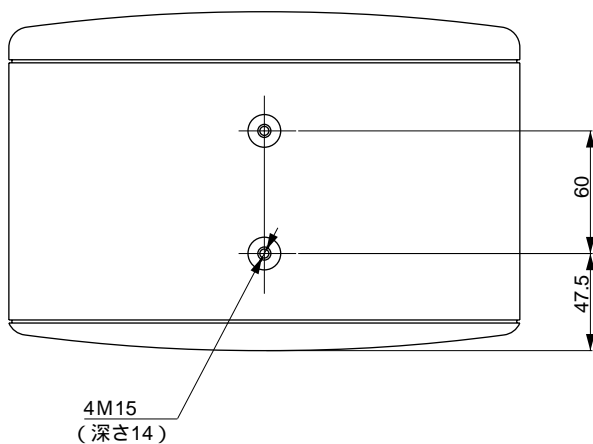

MODEL 100J

種 別 スピーカーシステム
仕 様

許 容 入 力 : 50W (rms) 100W (peak)
 インピーダンス : 6
 使用ユニット : 11.5cmフルレンジ " スタードライバー " ×1
 入 力 端 子 : プッシュターミナル
 カ ラ ー : ダークグレー
 サ イ ズ : 250 (W) × 154 (H) × 165.8 (D) mm
 重 量 : 2.2kg
 材 質 : キャビネット...プラスチック
 グリル...布
 付 属 品 : スピーカーコード
 備 考 : 左右対称スピーカー

発 売 日 '94.11月

図はLチャンネルスピーカー

単位 : mm