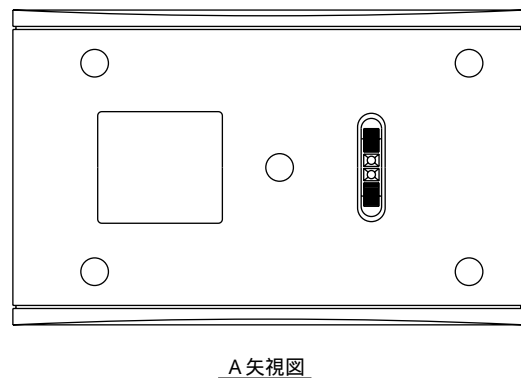

MODEL 100J

種 別 スピーカーシステム
仕 様

許 容 入 力 : 50W (rms) 100W (peak)
 インピーダンス : 6
 使用ユニット : 11.5cmフルレンジ " スタードライバー " ×1
 入 力 端 子 : プッシュターミナル
 カ ラ ー : ダークグレー
 サ イ ズ : 250 (W) × 154 (H) × 165.8 (D) mm
 重 量 : 2.2kg
 材 質 : キャビネット...プラスチック
 グリル...布
 付 属 品 : スピーカーコード
 備 考 : 左右対称スピーカー

発 売 日 '94.11月

図はLチャンネルスピーカー

単位 : mm