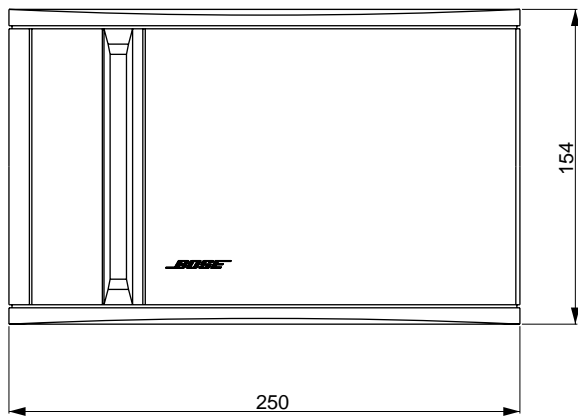

MODEL 100J

種 別 スピーカーシステム
仕 様

許 容 入 力 : 50W (rms) 100W (peak)
 インピーダンス : 6
 使用ユニット : 11.5cmフルレンジ " スタードライバー " ×1
 入 力 端 子 : プッシュターミナル
 カ ラ ー : ダークグレー
 サ イ ズ : 250 (W) × 154 (H) × 165.8 (D) mm
 重 量 : 2.2kg
 材 質 : キャビネット...プラスチック
 グリル...布
 付 属 品 : スピーカーコード
 備 考 : 左右対称スピーカー

発 売 日 '94.11月

図はLチャンネルスピーカー

単位 : mm