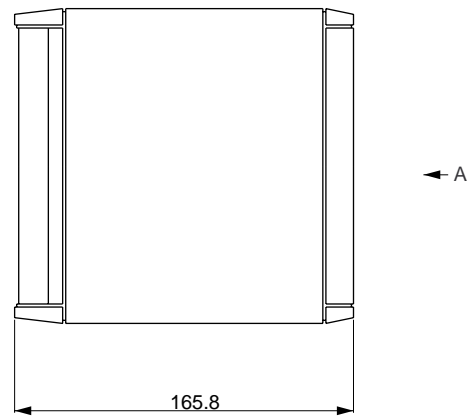

MODEL 100J

種 別 スピーカーシステム
仕 様

許 容 入 力 : 50W (rms) 100W (peak)
 インピーダンス : 6
 使用ユニット : 11.5cmフルレンジ " スタードライバー " ×1
 入 力 端 子 : プッシュターミナル
 カ ラ ー : ダークグレー
 サ イ ズ : 250 (W) × 154 (H) × 165.8 (D) mm
 重 量 : 2.2kg
 材 質 : キャビネット...プラスチック
 グリル...布
 付 属 品 : スピーカーコード
 備 考 : 左右対称スピーカー

発 売 日 '94.11月

図はLチャンネルスピーカー

単位 : mm